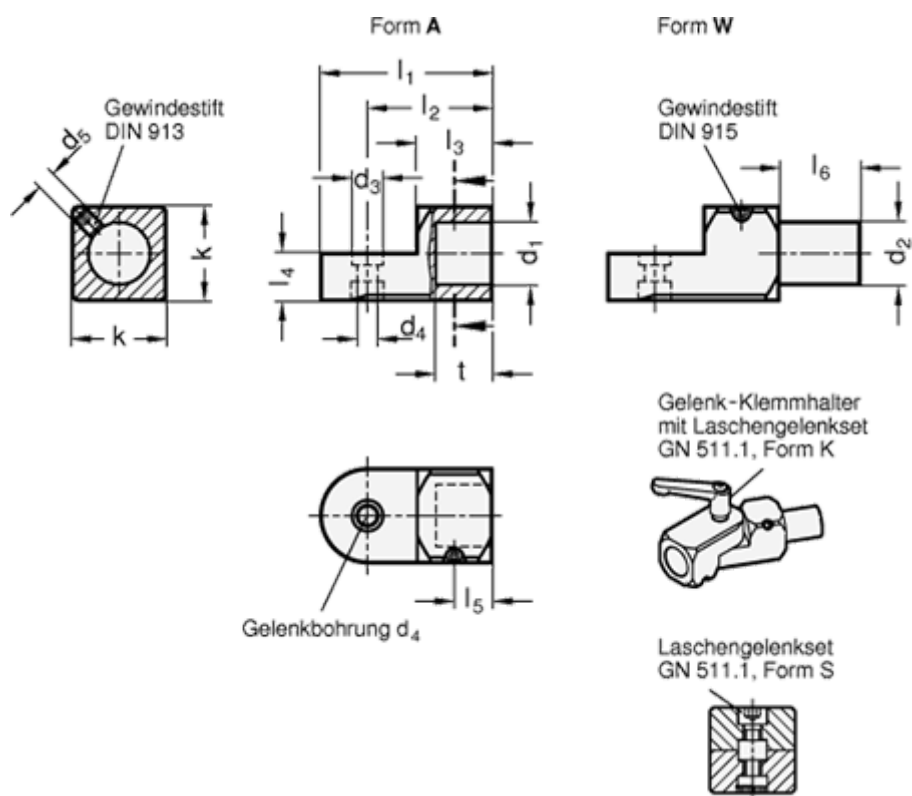

Varenummer: 20483B1625AMT
 Beskrivelse: E+G Laskeforbindelse
 GN 483-B16-25-A-MT

Mål

d1	= 16	l2 = 33.5
d2	= -	l3 = 24
d3	= 10	l4 = 12.5
d4	= 6.5	l5 = 11
d5	= M6	l6 =
Fastspændings kit for d4 Type K = GN 511.1-M6-25-K		k = 25
Fastspændings kit for d4 Type S = GN 511.1-M6-25-S		
l1	= 46	